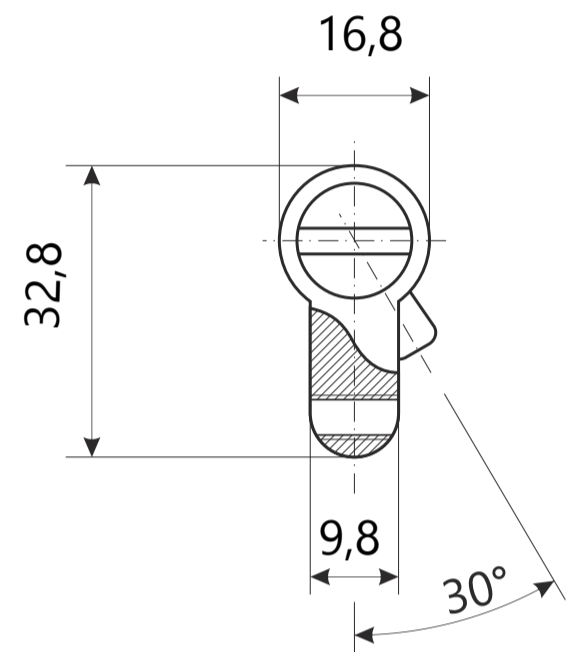

AVERS®

Цилиндровый механизм Avers ZC

Номенклатура	Размеры (АхВ)	Номенклатура	Размеры (АхВ)
ZC-60	30x30	ZC-90	45x45
ZC-70	35x35	ZC-90(35/55)	35x55
ZC-80(35/45)	35x45	ZC-90(40/50)	40x50
ZC-80	40x40		