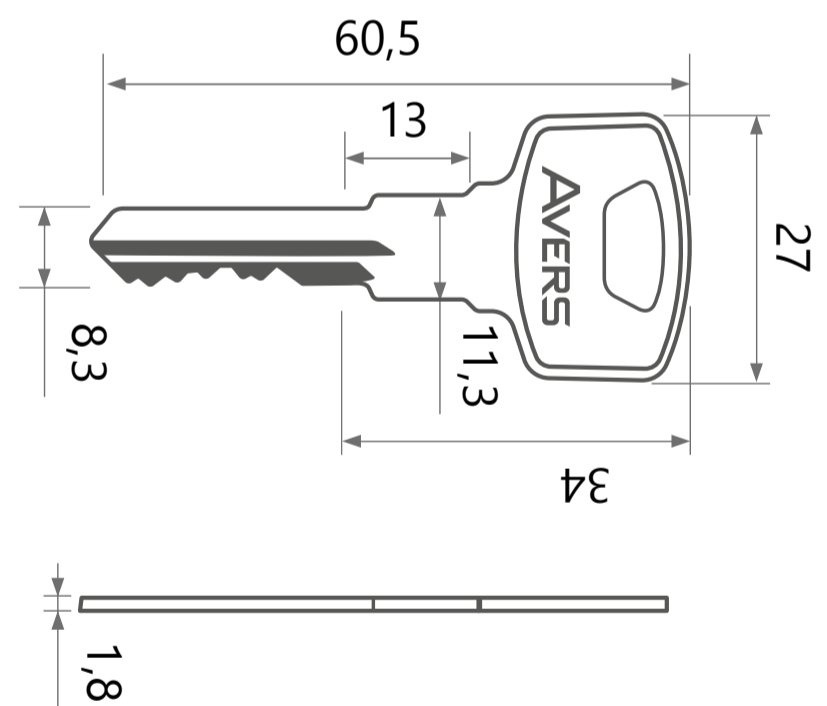

AVERS®

Цилиндровый механизм Avers ZC

Номенклатура	Размеры (АхВ)	Номенклатура	Размеры (АхВ)
ZC-60	30x30	ZC-90	45x45
ZC-70	35x35	ZC-90(35/55)	35x55
ZC-80(35/45)	35x45	ZC-90(40/50)	40x50
ZC-80	40x40		