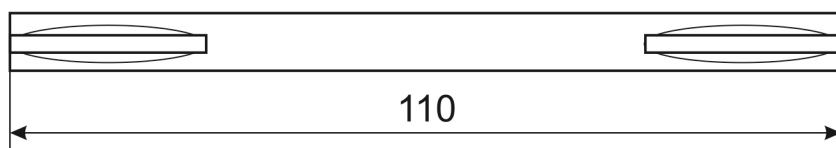

Разрезной квадрат 8x8

Стяжка, 2шт.

M4x30
2шт.

M4x12
2шт.

Ручки дверные АРЕС
Windrose H-18103 «Mistral»

Лист 1

Листов 1