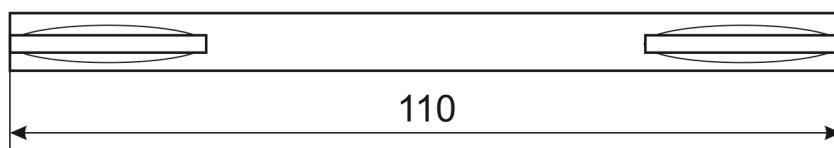

Разрезной квадрат 8x8

Стяжка, 2шт.

*M4x30
2шт.*

*M4x12
2шт.*

*Ручки дверные APECS
Windrose H-18036 «Medina»*

Лист 1

Листов 1