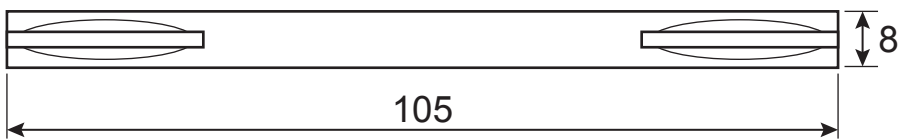

Разрезной квадрат 8x8

*Ручки дверные Н-14044  
CODE DECO*

Лист 1

Листов 1