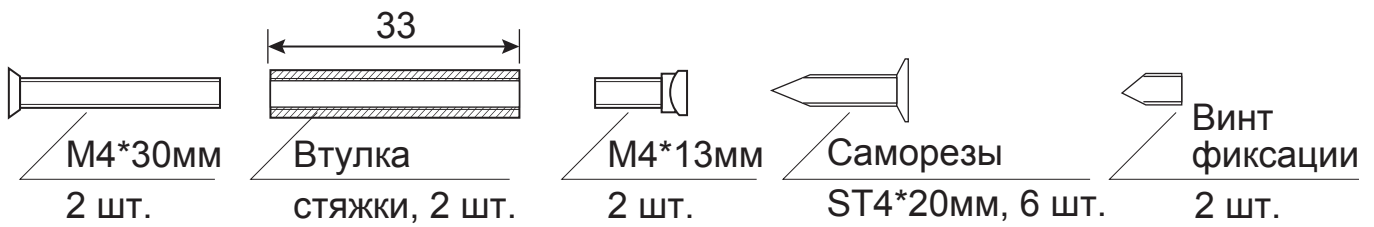

Разрезной квадрат 8x8

*Ручки дверные Н-14044  
CODE DECO*

Лист 1

Листов 1