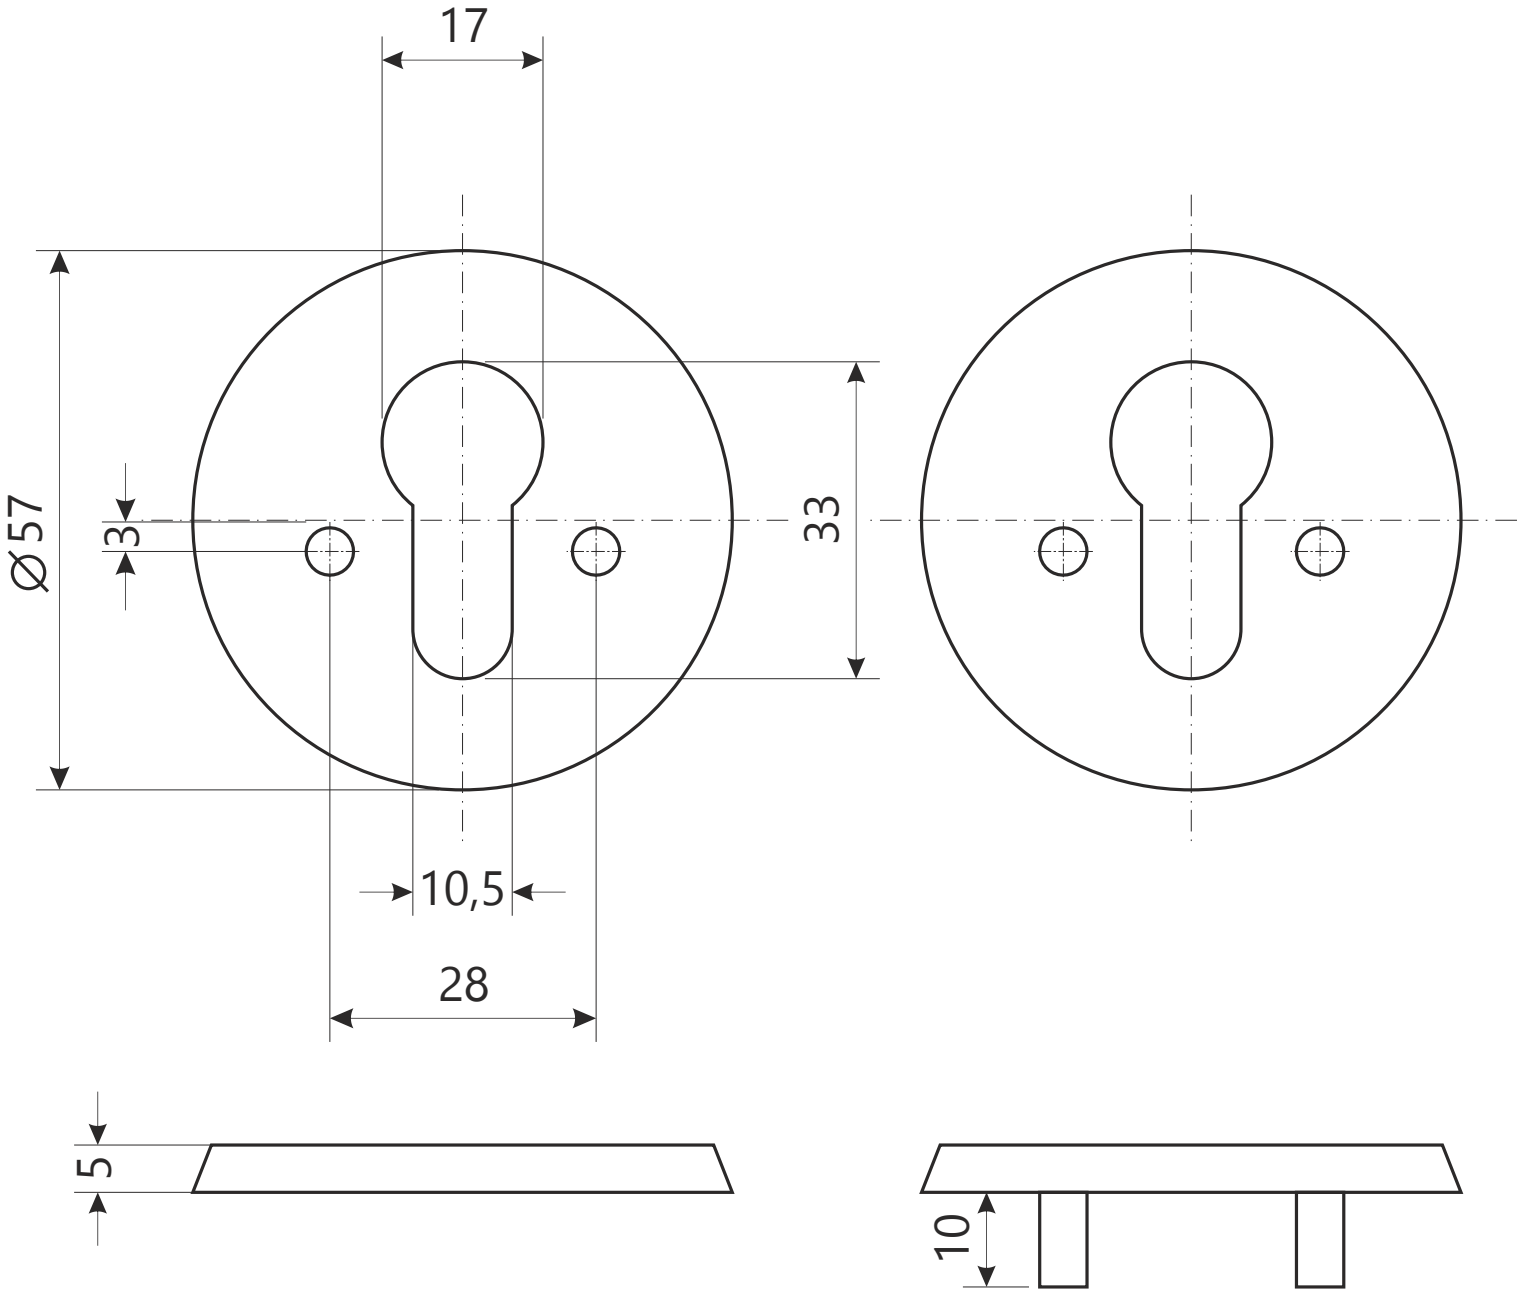

**Накладка дверная цилиндровая
Апекс DP-C-06(55)**

винт М4 х 40
2 шт.