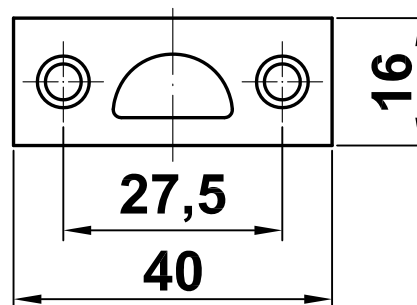

# Pasador Mod. 600

A (mm)
40
60
80
100
120
150
200