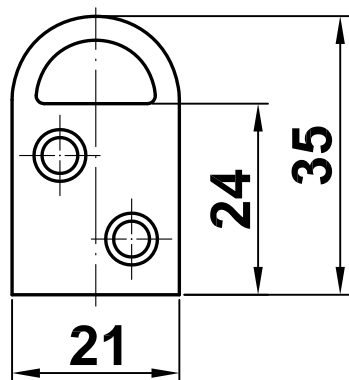

# Pasador Mod. 600

A (mm)
40
60
80
100
120
150
200