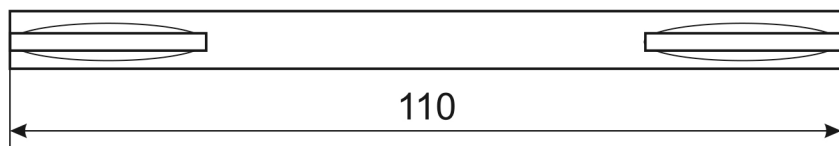

Разрезной квадрат 8x8

Стяжка, 2шт.

M4x30
2шт.

M4x12
2шт.

Ручки дверные APECS
Windrose H-18038 «Brisa»

Лист 1

Листов 1