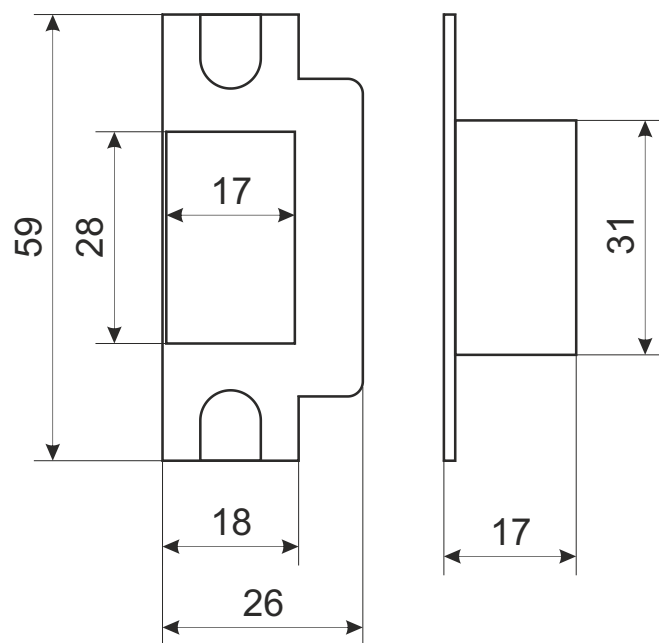

Защелка с фиксацией  
Avers 5600-WC

Лист 1      Листов 2

*Ответная планка*

*Пластиковая вставка  
под ответную планку*

**Защелка с фиксацией  
Avers 5600-WC**