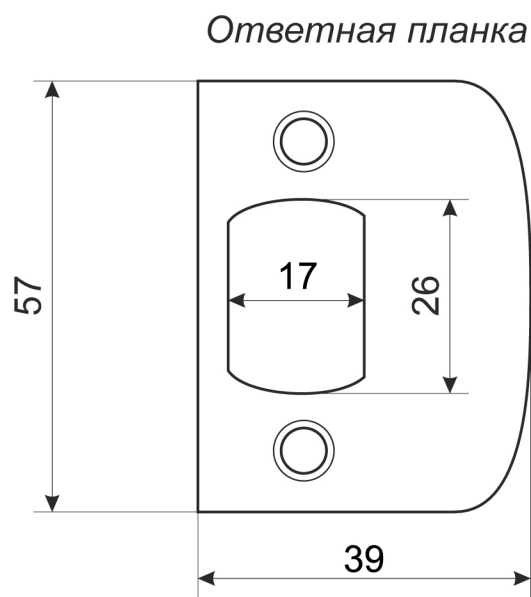

Защелка
Avers 8023-0X

Лист 1

Листов 2

винт М4 х 35
2 шт.

шуруп М4 х 18
4 шт.

Защелка
Avers 8023-0X

Лист 2

Листов 2