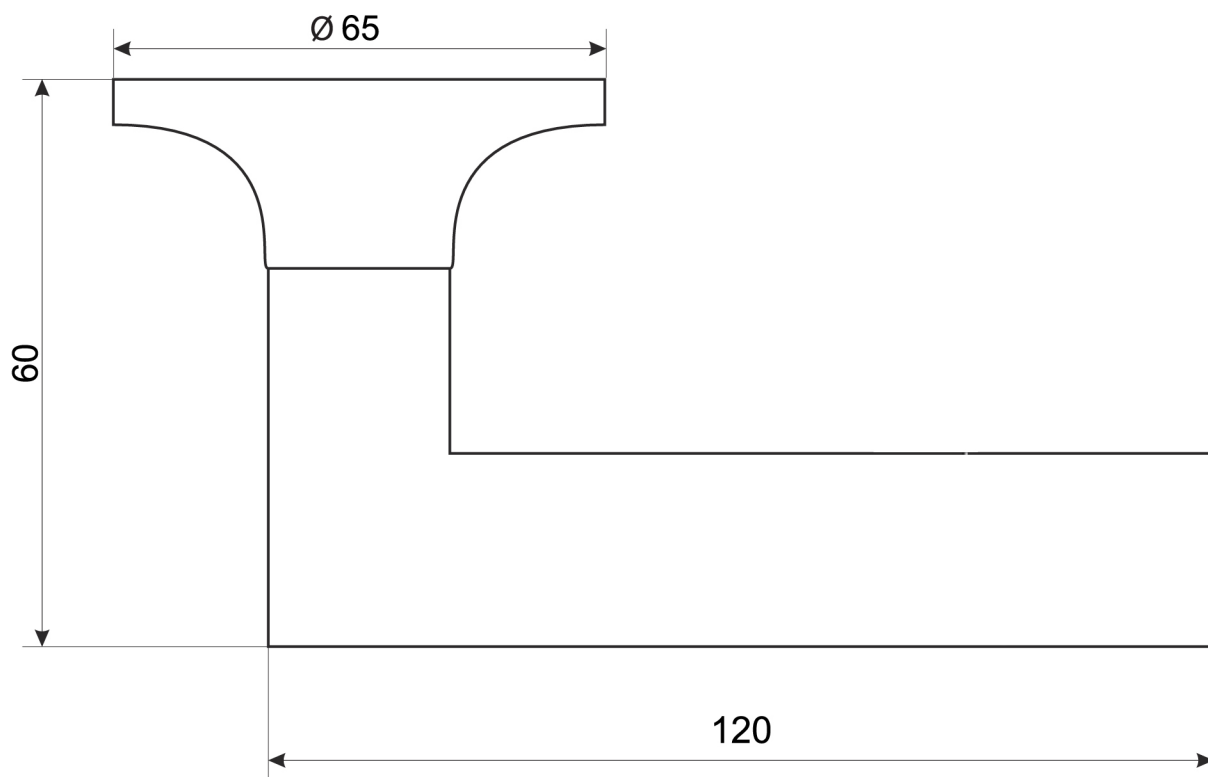

Защелка
Avers 8023-0X

Лист 1

Листов 2

винт М4 х 35
2 шт.

шуруп М4 х 18
4 шт.

Защелка
Avers 8023-0X

Лист 2

Листов 2