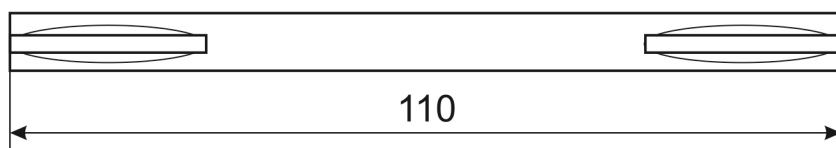

Разрезной квадрат 8x8

Стяжка, 2шт.

M4x30
2шт.

M4x12
2шт.

Ручки дверные APECS
Windrose H-18100 «Sirocco»

Лист 1

Листов 1